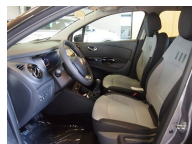

Occasions PRESQUE Neuves Renault Captur

INTENS & PACK TECHNO

Caractéristiques principales :

Kilométrage : 150 km
Motorisation : TCE
Boîte : Manuelle
Couleur : CASSIOPEE, TOIT NOIR

Energie : Essence
Puissance : 90 cv
Mise en circulation : 29 / 08 / 2016
Prix : 16690 €

Feux de Jour à LEDs
GPS Cartographie Europe
Jantes alliage 17" Noir diamantées
Lève-vitres avant électriques, impulsionnel côté conducteur
Projecteurs antibrouillard avec fonction cornering (allumage de virages)
Radars de recul
Radio Mp3 + Jack + USB
Rétroviseurs électriques rabattables
Sellerie déhoussable
Siège conducteur réglable en hauteur
Système de surveillance de la pression des pneus
Système Ecomode
Système ISOFIX aux places latérales arrière et passager avant
Système multimédia MédiaNav avec écran tactile 7"
Vitres arrières surteintées
Vitres électriques avant et arrière
Volant réglable en hauteur/profondeur Options incluses Peinture
Métallisée Bi-Ton Roue de secours